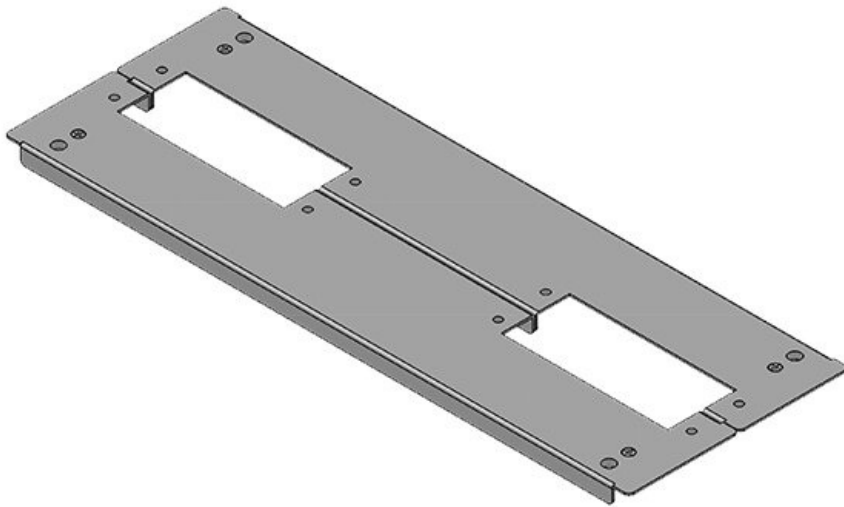

Art.nr.	42958	Voor	1.000 mm
EAN	4251269309	kastbreedte	
	496	Zichtmaat van	398 mm
Aantal	1	opening	
Lengte	420 mm	Divisie balk	ja
Breedte	148,5 mm	Geschikt voor:	2 × KEL 24
Hoogte	12 mm	Geschikt voor	Rittal TS 8
Totale lengte	420 mm	behuizing	
bodemplaat