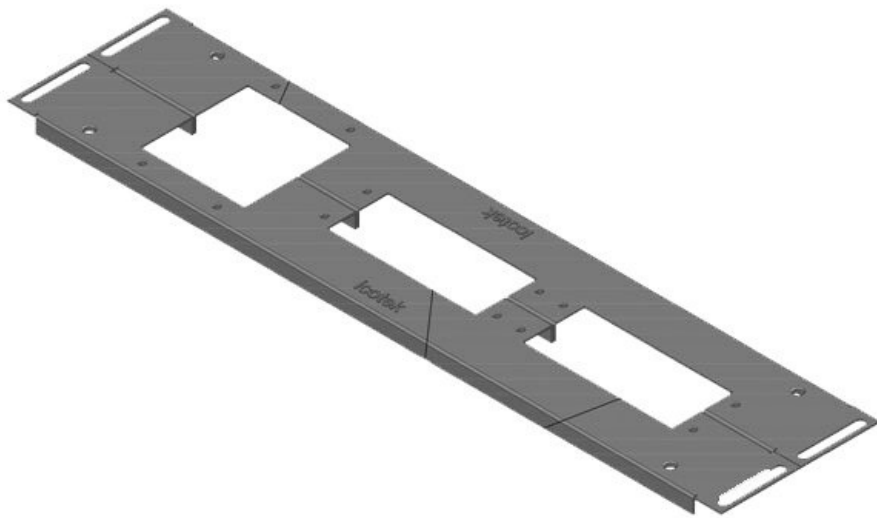

Art.nr.	44410	Voor	1.200 mm
EAN	4251269320	kastbreedte	
	361	Zichtmaat van opening	502 mm
Aantal	1	Geschikt voor:	2 × KEL 24, 1 × KEL-JUMBO
Lengte	538 mm	Geschikt voor behuizing	Rittal VX25
Breedte	120 mm		
Hoogte	12 mm		
Totale lengte bodemplaat	538 mm