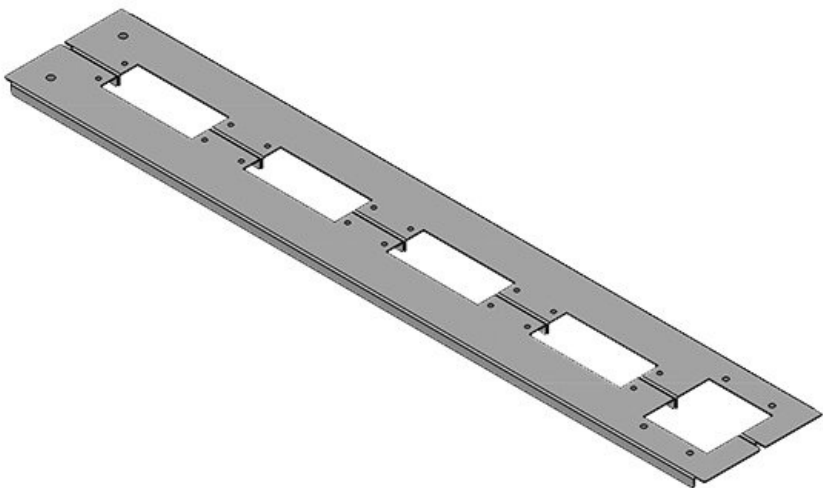

Art.nr.	42955	Voor	1.000 mm
EAN	4251269309	kastbreedte	
	465	Zichtmaat van	835 mm
Aantal	1	opening	
Lengte	858 mm	Divisie balk	nee
Breedte	148,5 mm	Geschikt voor:	4 × KEL 24, 1
Hoogte	12 mm		× KEL-JUMBO
Totale lengte	858 mm		1
bodemplaat		Geschikt voor	Rittal TS 8
		behuizing