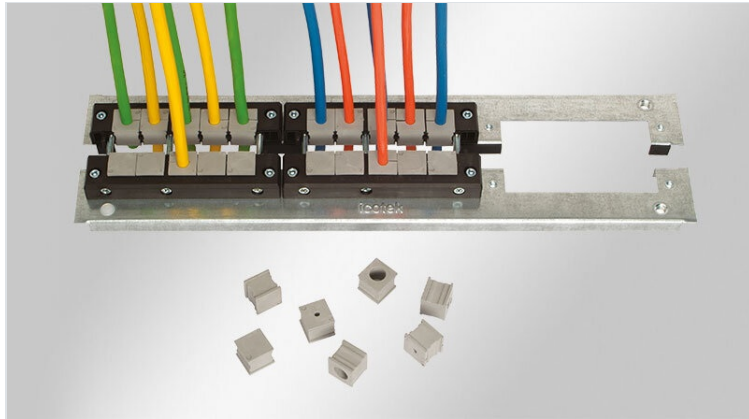

KDR 2 deelbare wartelplaten

voor Rittal TS 8 & Rittal VX25 behuizingen / IP54

IP54

RoHS
compliant

REACH
COMPLIANCE

Made in
Germany

WE
CONTROL
COMPONENTS

Bestel direct online @ CC Nederland »

Voor aanvragen uit België [klik hier](#) »

Split, 2-part gland plates KDR 2 with pre-cut holes for [KEL](#) and [KEL-JUMBO](#) cable entry systems.

Integrated screw holes provide quick and easy installation of KEL frames.

During assembly, almost the complete base of the enclosure can be used for installation of cables. Retrofitting is possible without disconnecting of cables. All can be installed around the cables.

The gland plate KDR 2 is designed for Rittal enclosures TS 8 & VX25. Other sizes can be supplied on request

Specificaties

IP-classificatie (EN 60529)	IP54
Materiaal	Plaatstaal verzinkt

Voordelen

- Bij montage kan bijna de volledige basis van de behuizing worden gebruikt voor het installeren van kabels
- Zelfs grote connectoren kunnen eenvoudig worden geïnstalleerd
- Subsequent assembly possibleMontage achteraf mogelijk
- Geen extra plaatwerking nodig
- Uitsparingen die niet meer nodig zijn, zijn afgedekt met metalen blindplaten type BPM