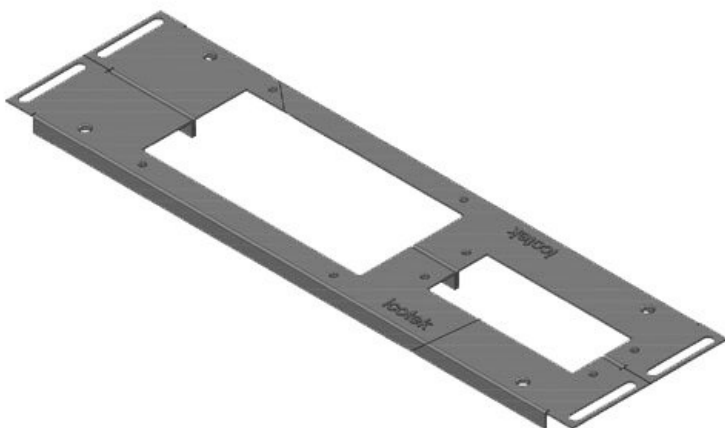

Art.nr.	44408	Voor	1.000 mm
EAN	4251269320	kastbreedte	
	347	Zichtmaat van	402 mm
Aantal	1	opening	
Lengte	438 mm	Divisie balk	ja
Breedte	120 mm	Geschikt voor:	1 x KEL 24, 1
Hoogte	12 mm		x KEL-JUMBO
Totale lengte	438 mm		2
bodemplaat		Geschikt voor	Rittal VX25
		behuizing