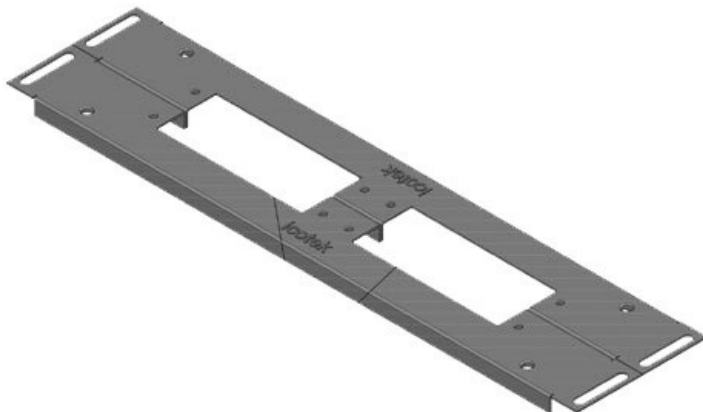

Art.nr.	44406	Voor	1.000 mm
EAN	4251269320	kastbreedte	
	323	Zichtmaat van	402 mm
Aantal	1	opening	
Lengte	438 mm	Divisie balk	ja
Breedte	100 mm	Geschikt voor:	2 × KEL 24
Hoogte	12 mm	Geschikt voor behuizing	Rittal VX25
Totale lengte bodemplaat	438 mm