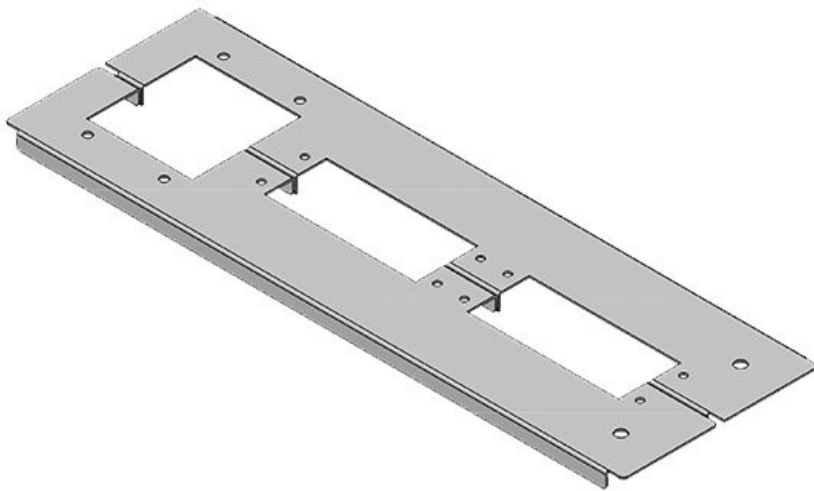

Art.nr.	42953	Voor	600 mm
EAN	4251269309	kastbreedte	
	441	Zichtmaat van	435 mm
Aantal	1	opening	
Lengte	458 mm	Geschikt voor:	2 × KEL 24, 1
Breedte	148,5 mm		× KEL-JUMBO
Hoogte	12 mm		1
Totale lengte bodemplaat	458 mm	Geschikt voor behuizing	Rittal TS 8