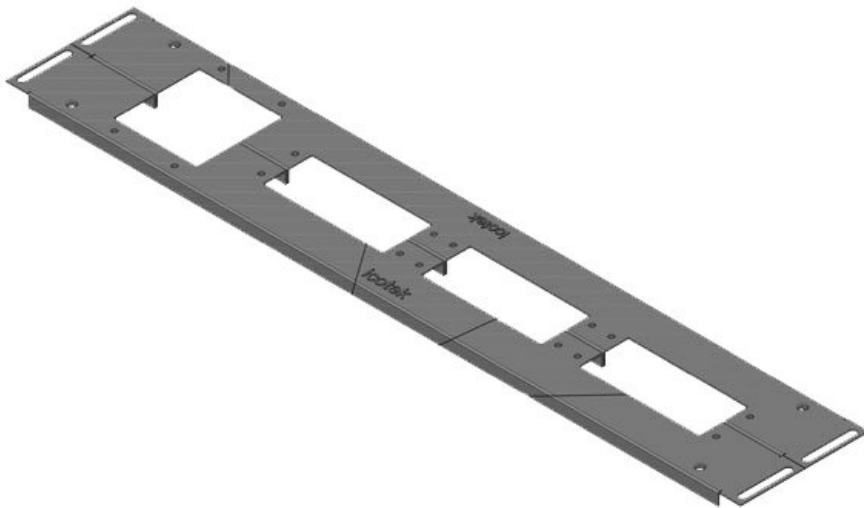

Art.nr.	44404	Voor	800 mm
EAN	4251269320	kastbreedte	
	309	Zichtmaat van	652 mm
Aantal	1	opening	
Lengte	688 mm	Geschikt voor:	3 × KEL 24, 1
Breedte	120 mm		× KEL-JUMBO
Hoogte	12 mm		1
Totale lengte bodemplaat	688 mm	Geschikt voor	Rittal VX25
		behuizing