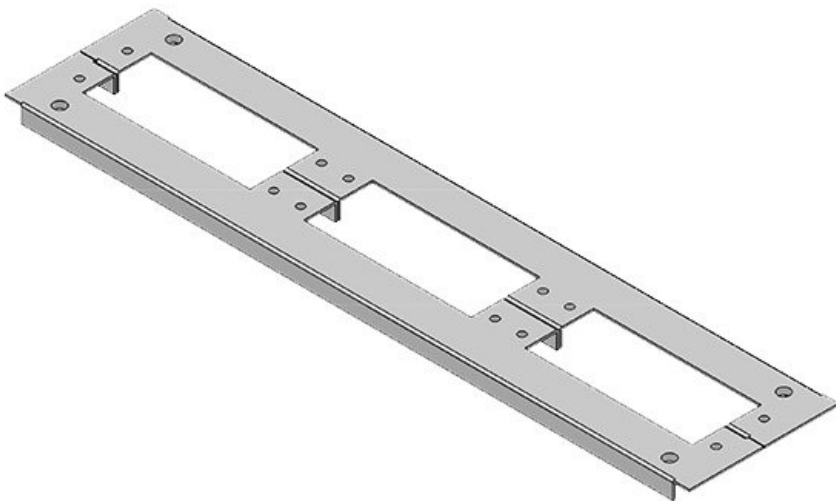

Art.nr.	42924	Voor	600 mm
EAN	4251269309	kastbreedte	
	397	Zichtmaat van	435 mm
Aantal	1	opening	
Lengte	458 mm	Geschikt voor:	3 × KEL 24
Breedte	100 mm	Geschikt voor behuizing	Rittal TS 8
Hoogte	12 mm		
Totale lengte bodemplaat	458 mm