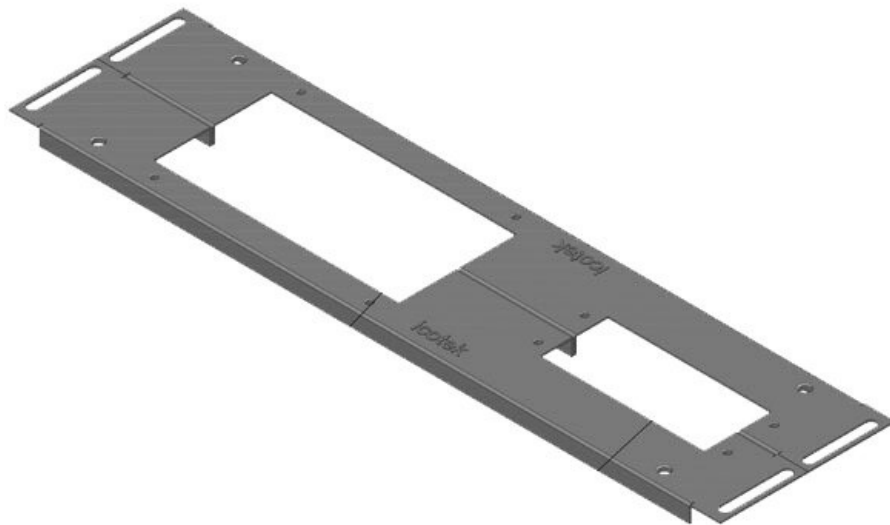

Art.nr.	44402	Voor	600 mm
EAN	4251269320	kastbreedte	
	286	Zichtmaat van	452 mm
Aantal	1	opening	
Lengte	488 mm	Geschikt voor:	1 × KEL 24, 1
Breedte	120 mm		× KEL-JUMBO
Hoogte	12 mm		2
Totale lengte bodemplaat	488 mm	Geschikt voor behuizing	Rittal VX25