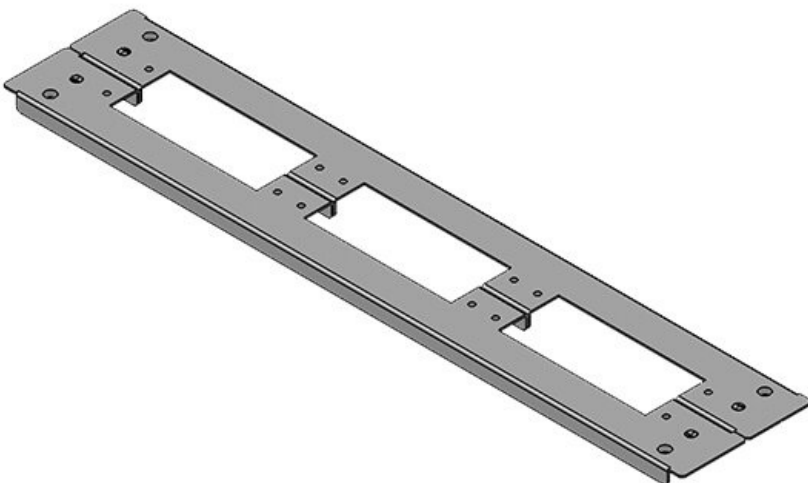

Art.nr.	42920	Voor	1.200 mm
EAN	4251269309	kastbreedte	
	366	Zichtmaat van	495 mm
Aantal	1	opening	
Lengte	518 mm	Geschikt voor:	3 x KEL 24
Breedte	100 mm	Geschikt voor	Rittal TS 8
Hoogte	12 mm	behuizing	
Totale lengte	518 mm		
bodemplaat