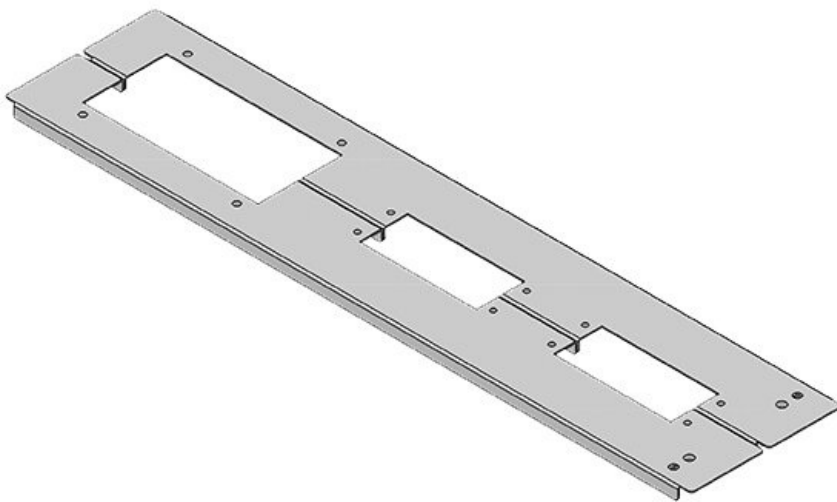

Art.nr.	42945	Voor	800 mm
EAN	4251269309	kastbreedte	
	427	Zichtmaat van	635 mm
Aantal	1	opening	
Lengte	658 mm	Geschikt voor:	2 × KEL 24, 1
Breedte	148,5 mm		× KEL-JUMBO
Hoogte	12 mm		2
Totale lengte bodemplaat	658 mm	Geschikt voor	Rittal TS 8
		behuizing