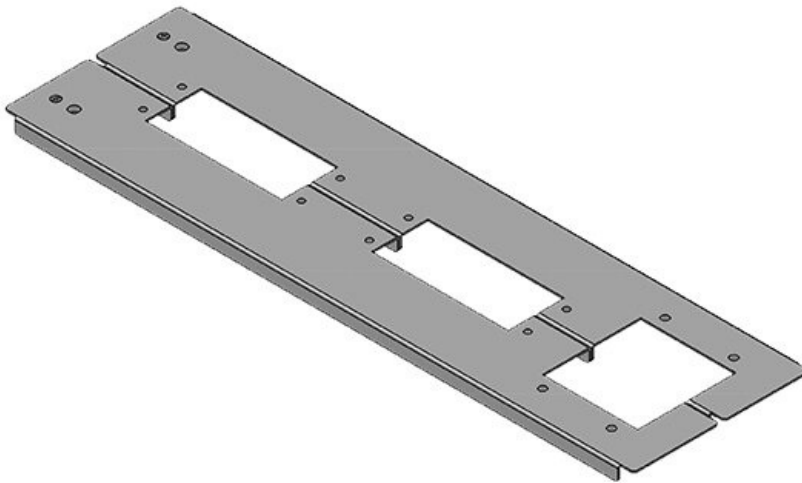

Art.nr.	42956	Voor	1.200 mm
EAN	4251269309	kastbreedte	
	472	Zichtmaat van	495 mm
Aantal	1	opening	
Lengte	518 mm	Geschikt voor:	2 × KEL 24, 1
Breedte	148,5 mm		× KEL-JUMBO
Hoogte	12 mm		1
Totale lengte bodemplaat	518 mm	Geschikt voor behuizing	Rittal TS 8